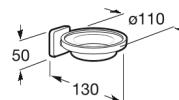

VICTORIA

Vægmonteret sæbeskål (kan monteres med skruer eller klæbemiddel)

MÅL

| | |
|--------|--------|
| Bredde | 110 mm |
| Dybde | 130 mm |
| Højde | 50 mm |

FARVE OG FINISH

01 Polished

TEKNISKE TEGNINGER

EGENSKABER

Installationstype: Vægmonteret

Materiale: Glas, Metal

Victoria

Et omfattende tilbehørssortiment med et funktionelt og tidløst design. Udover montering med skruer, kan Victoria også bruges med et klæbesystem, der ikke kræver boring (op til 5 kg statisk belastning). Den perfekte beklædning til private badeværelser, halvoftentlige områder og offentlige rum, inklusive løsninger til bevægelseshæmmede.